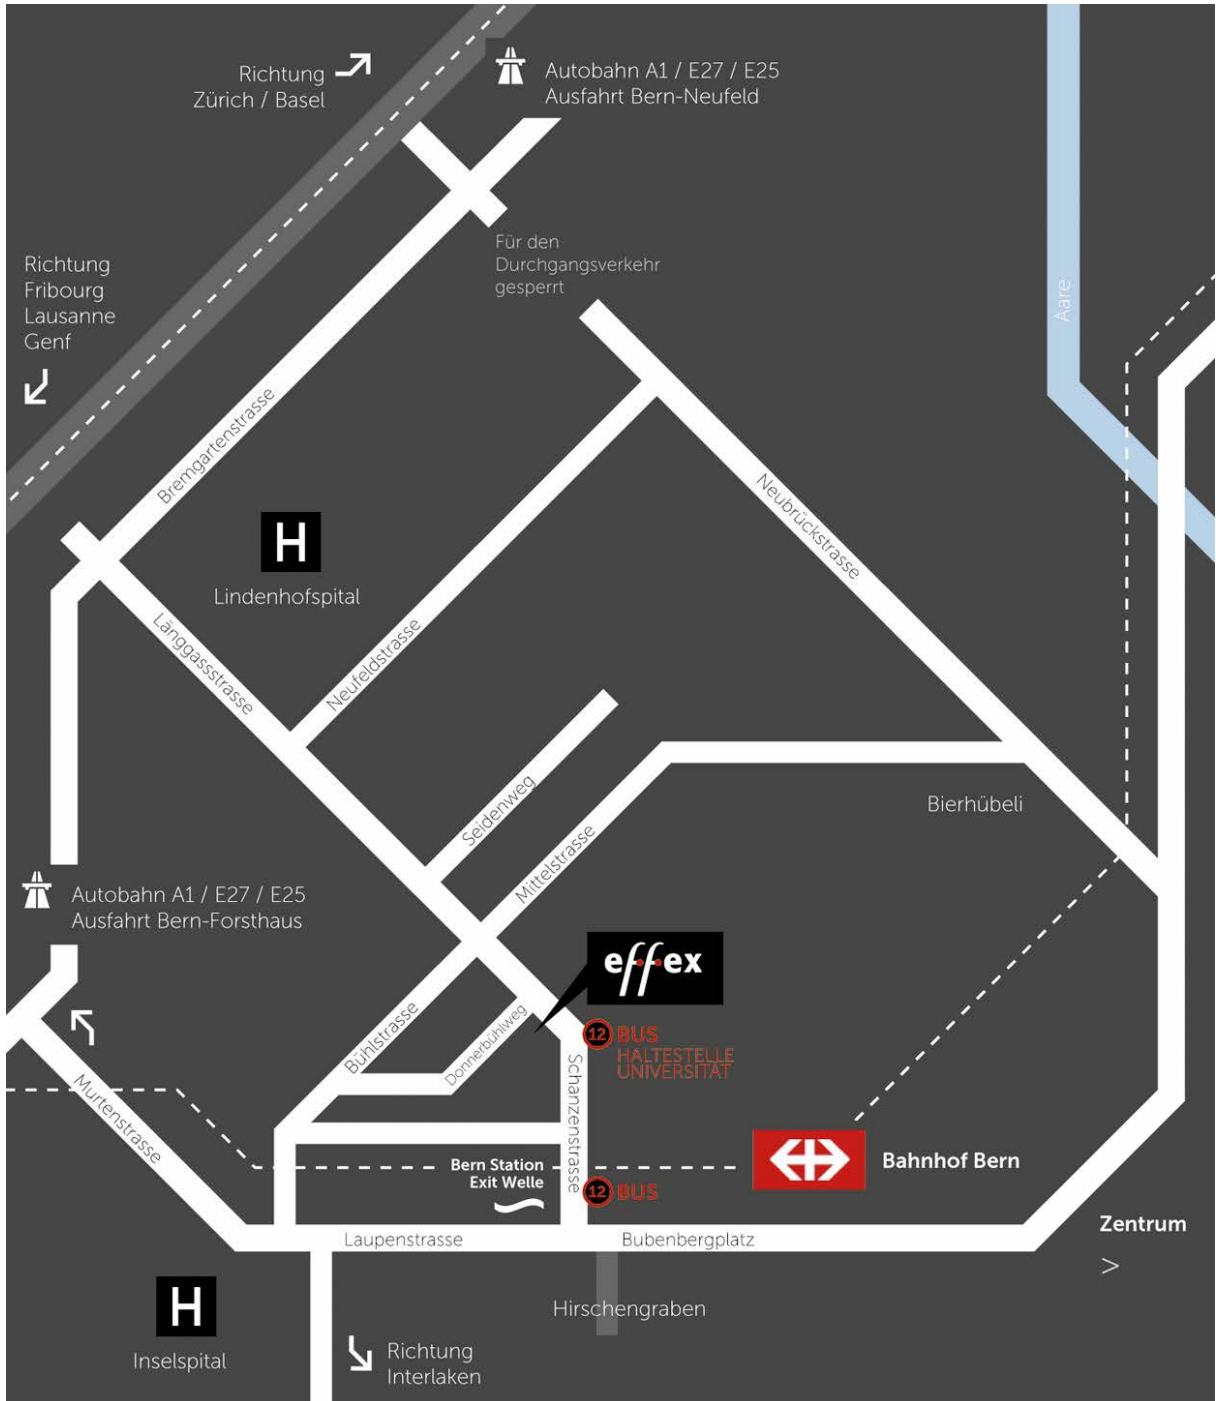

LAGEPLAN

EFFEX, FALKENPLATZ 11, BERN

So erreichen Sie uns:

Mit dem Auto:

Von Zürich:

Autobahn A1 vor Bern beim Autobahnkreuz Wankdorf rechts halten,
weiter auf der A1 Richtung Genève, Lausanne, Fribourg, Neuchâtel, Bern-Neufeld
Ausfahrt Bern-Forsthaus links halten Richtung Zentrum
Lichtsignal links abbiegen auf Bremgartenstrasse – Richtung Länggasse
Im Kreisverkehr erste Ausfahrt nehmen (Länggassstrasse)
Nach ca. 1000 m auf der rechten Seite befindet sich unser Büro.

Von Murten/Lausanne:

Autobahn A1 vor Bern Ausfahrt Weyermannshaus halb rechts halten
Richtung Bern-Forsthaus, Zentrum, Inselspital
Ausfahrt Bern-Forsthaus links halten Richtung Zentrum
Lichtsignal links abbiegen auf Bremgartenstrasse – Richtung Länggasse
Im Kreisverkehr erste Ausfahrt nehmen (Länggassstrasse)
Nach ca. 1000 m auf der rechten Seite befindet sich unser Büro.

Parkplätze sind keine vorhanden, jedoch findet sich immer wieder eine Lücke
in der blauen Zone im Quartier.

Mit öffentlichen Verkehrsmitteln:

Ab Bahnhof Bern:

Ausgang West/Aufgang Welle zur Schanzenstrasse
Bushaltestelle „Schanzenstrasse“ Bus Nr. 12 (Richtung Länggasse)
1. Haltestelle „Universität“
Unser Büroeingang, Falkenplatz 11, befindet sich direkt auf der gegenüberliegenden
Strassenseite.